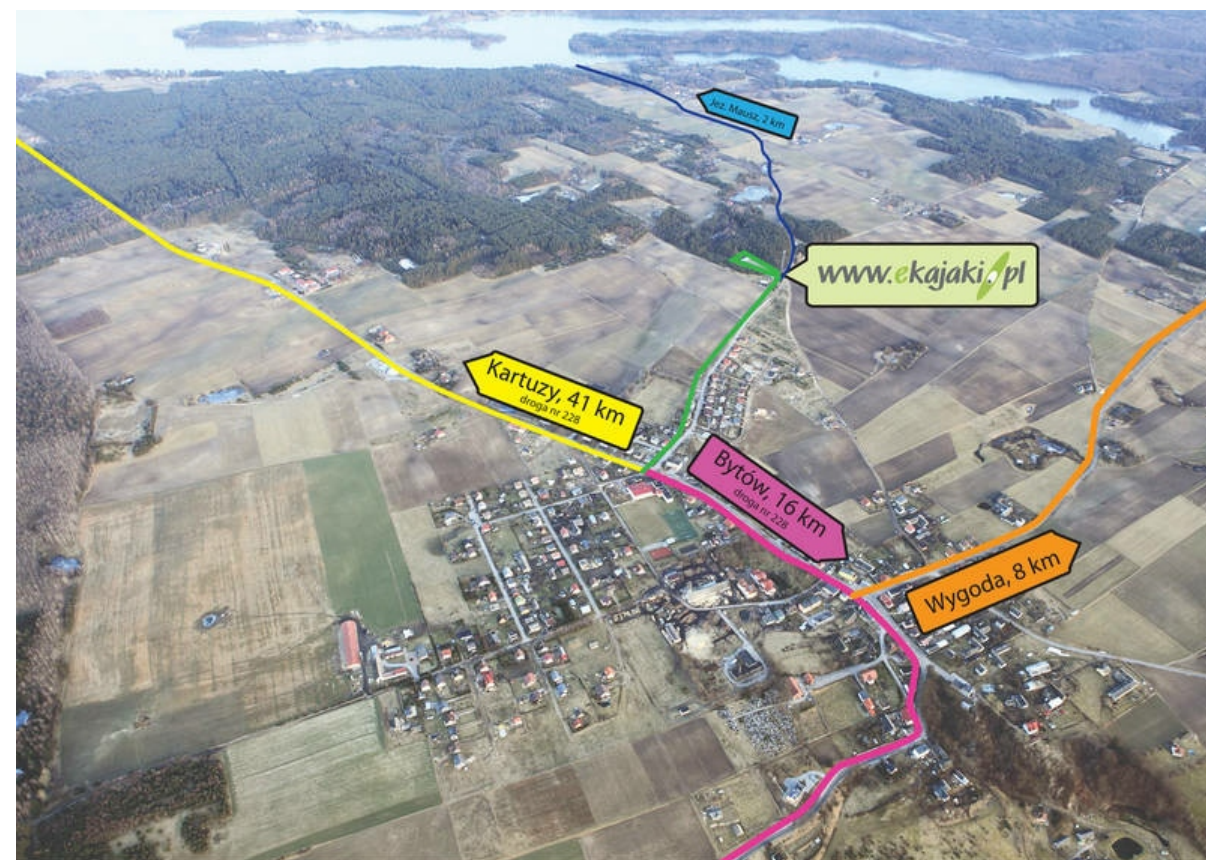

Kontakt

www.ekajaki.pl
Strażacka Str. 21
77-124 Parchowo
woj. Pomorskie
Polen

tel. +48 510 808 333
Skype: ekajaki
e-mail: info@ekajaki.pl

Parchowo liegt in der Woiwodschaft Pommern an der Nationalstraße Nr. 228 im Herzen der Kaschubei. Unserer Sitz befindet sich 65 km südwestlich von der Gdynia Ringstraße und 65 km südöstlich von Słupsk.
Geographische Koordinaten: **N 54° 20'16"** ; **E 17° 6'00"**

[Wyświetl większą mapę](#)